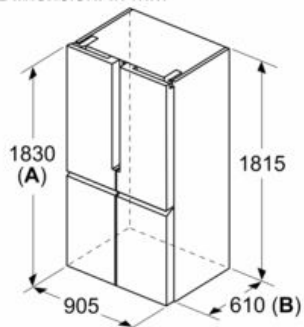

- 1 cassetto hyperFresh ◀0°C▶ - mantiene pesce e carne freschi più a lungo

Vano congelatore

- Capacità utile del vano congelatore ##### : 200 l
- 6 cassette di congelazione intensiva trasparente
- 1 vaschetta per cubetti di ghiaccio

Informazioni tecniche

- Dimensioni: A 183 x L 91 x P 73 cm
- Su 4 ruote, regolabile
- 220 - 240 V
- Per ottenere il consumo energetico dichiarato è necessario l'utilizzo dei distanziatori installati sul prodotto. In funzione di ciò, la profondità del prodotto aumenta di circa 3,5 cm. Il prodotto utilizzato senza distanziatori mantiene tutte le sue funzionalità ma ha un consumo energetico leggermente superiore.
- *In base ai risultati della prova standard di 24 ore, concernante il consumo effettivo dipendente dell' utilizzazione / posizione del dispositivo.

**iQ500, French door congelatore inferiore, 5 porte, 183 x 91 cm, Black stainless steel
KF96NAXEA**

Disegni quotati

Dimensioni in mm

- A:** La parte frontale è regolabile da 1830 a 1847, con i piedi di livellamento anteriori completamente estesi
- B:** Aggiungere 25 per distanziatori fissi sul retro

Dimensioni in mm

- A:** La parte frontale è regolabile da 1830 a 1847, con i piedi di livellamento anteriori completamente estesi

Dimensioni in mm

Dimensioni in mm