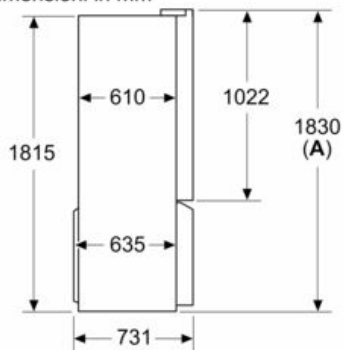

Informazioni tecniche

- Dimensioni: A 183 x L 91 x P 73 cm
- Su 4 ruote, regolabile
- 220 - 240 V
- Per ottenere il consumo energetico dichiarato è necessario l'utilizzo dei distanziatori installati sul prodotto. In funzione di ciò, la profondità del prodotto aumenta di circa 3,5 cm. Il prodotto utilizzato senza distanziatori mantiene tutte le sue funzionalità ma ha un consumo energetico leggermente superiore.
- *In base ai risultati della prova standard di 24 ore, concernante il consumo effettivo dipendente dell' utilizzazione / posizione del dispositivo.

**iQ500, French door congelatore inferiore, 5 porte, 183 x 91 cm, Black stainless steel
KF96NAXEA**

Disegni quotati

Dimensioni in mm

- A:** La parte frontale è regolabile da 1830 a 1847, con i piedi di livellamento anteriori completamente estesi
- B:** Aggiungere 25 per distanziatori fissi sul retro

Dimensioni in mm

- A:** La parte frontale è regolabile da 1830 a 1847, con i piedi di livellamento anteriori completamente estesi

Dimensioni in mm

Dimensioni in mm