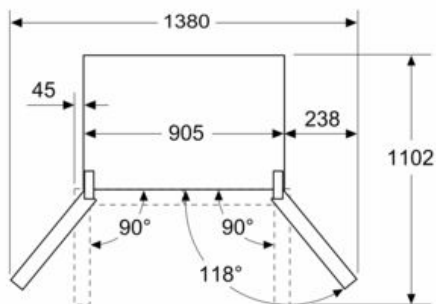

Informazioni tecniche

- Dimensioni: A 183 x L 91 x P 73 cm
- Su 4 ruote, regolabile
- 220 - 240 V
- Per ottenere il consumo energetico dichiarato è necessario l'utilizzo dei distanziatori installati sul prodotto. In funzione di ciò, la profondità del prodotto aumenta di circa 3,5 cm. Il prodotto utilizzato senza distanziatori mantiene tutte le sue funzionalità ma ha un consumo energetico leggermente superiore.
- *In base ai risultati della prova standard di 24 ore, concernante il consumo effettivo dipendente dell' utilizzazione / posizione del dispositivo.

**iQ500, French door congelatore inferiore, 5 porte, 183 x 91 cm, Black stainless steel
KF96NAXEA**

Disegni quotati

Dimensioni in mm

- A:** La parte frontale è regolabile da 1830 a 1847, con i piedi di livellamento anteriori completamente estesi
- B:** Aggiungere 25 per distanziatori fissi sul retro

Dimensioni in mm

- A:** La parte frontale è regolabile da 1830 a 1847, con i piedi di livellamento anteriori completamente estesi

Dimensioni in mm

Dimensioni in mm